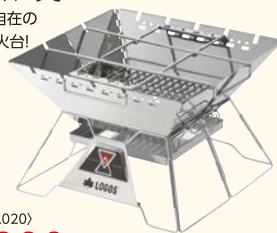

### ① アイアンクワトロポッド

料理スタイルが広がる、4本脚の吊り下げ料理スタンド。ピラミッドTAKIBI対応

税込価格 (L010)

**11,110円**

(たき火台・ダッチオーブンは別売)

18品目の中から好きなグッズをお選びいただけます!

**合計50,000円分プレゼント**

※合計5万円を超えた場合はお客様のご負担となります。

### ② LOGOS the ピラミッド TAKIBI L

オプションパーツでカスタム自在の本格たき火台!

税込価格 (L020)

**11,900円**

### ③ SLダッチオーブン 10inch・ディープ (バッグ付き)

アウトドアはもちろん家庭用のガスコンロやIHクッキングヒーターでも使える!

税込価格 (L030)

**13,530円**