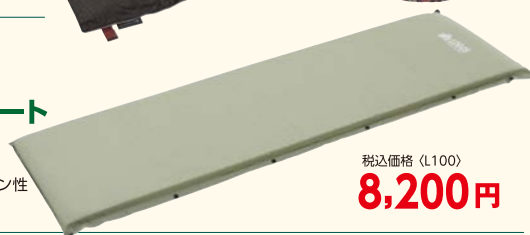

### ⑨ 丸洗いスランパーシュラフ・2

大型洗濯機で丸洗いできるからいつでも清潔!

税込価格 (L090)

**7,370円**

### ⑩ 高密度弾力 55 セルフィンプレート マット・SOLO

超厚55mmで優れたクッション性の寝心地抜群マット。

税込価格 (L100)

**8,200円**